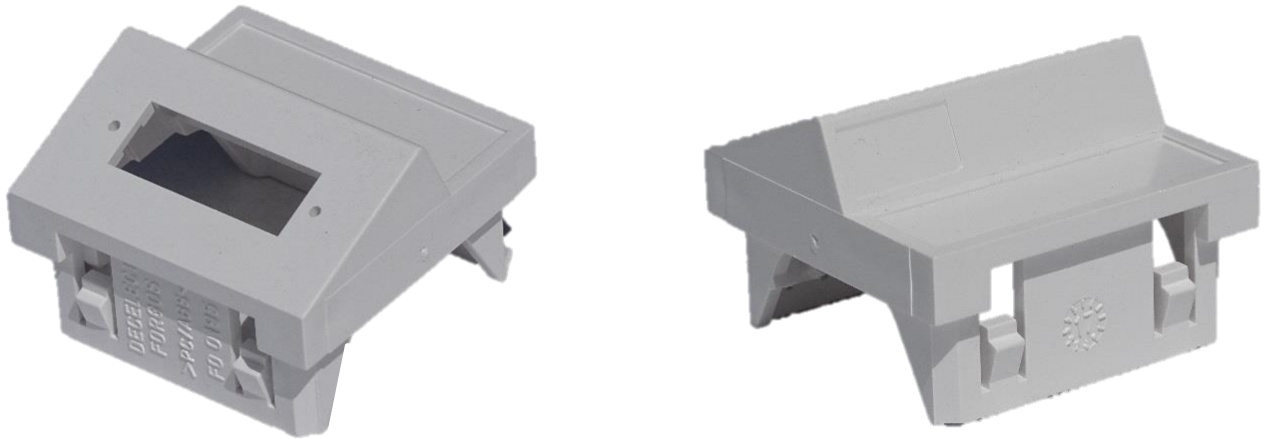

PLASTRON NU POUR TRAVERSÉES SC DUPLEX / LC QUAD

Caractéristiques

Permet le montage d'une traversée fibre optique SC Duplex ou LC Quad. Le plastron se monte sur tous les boîtiers ou goulottes de type 45x45mm.

- Dimension hors tout : 45x45x32.5mm
- Poids : 14 grammes
- Matière : ABS
- Couleur : Blanc RAL 9010